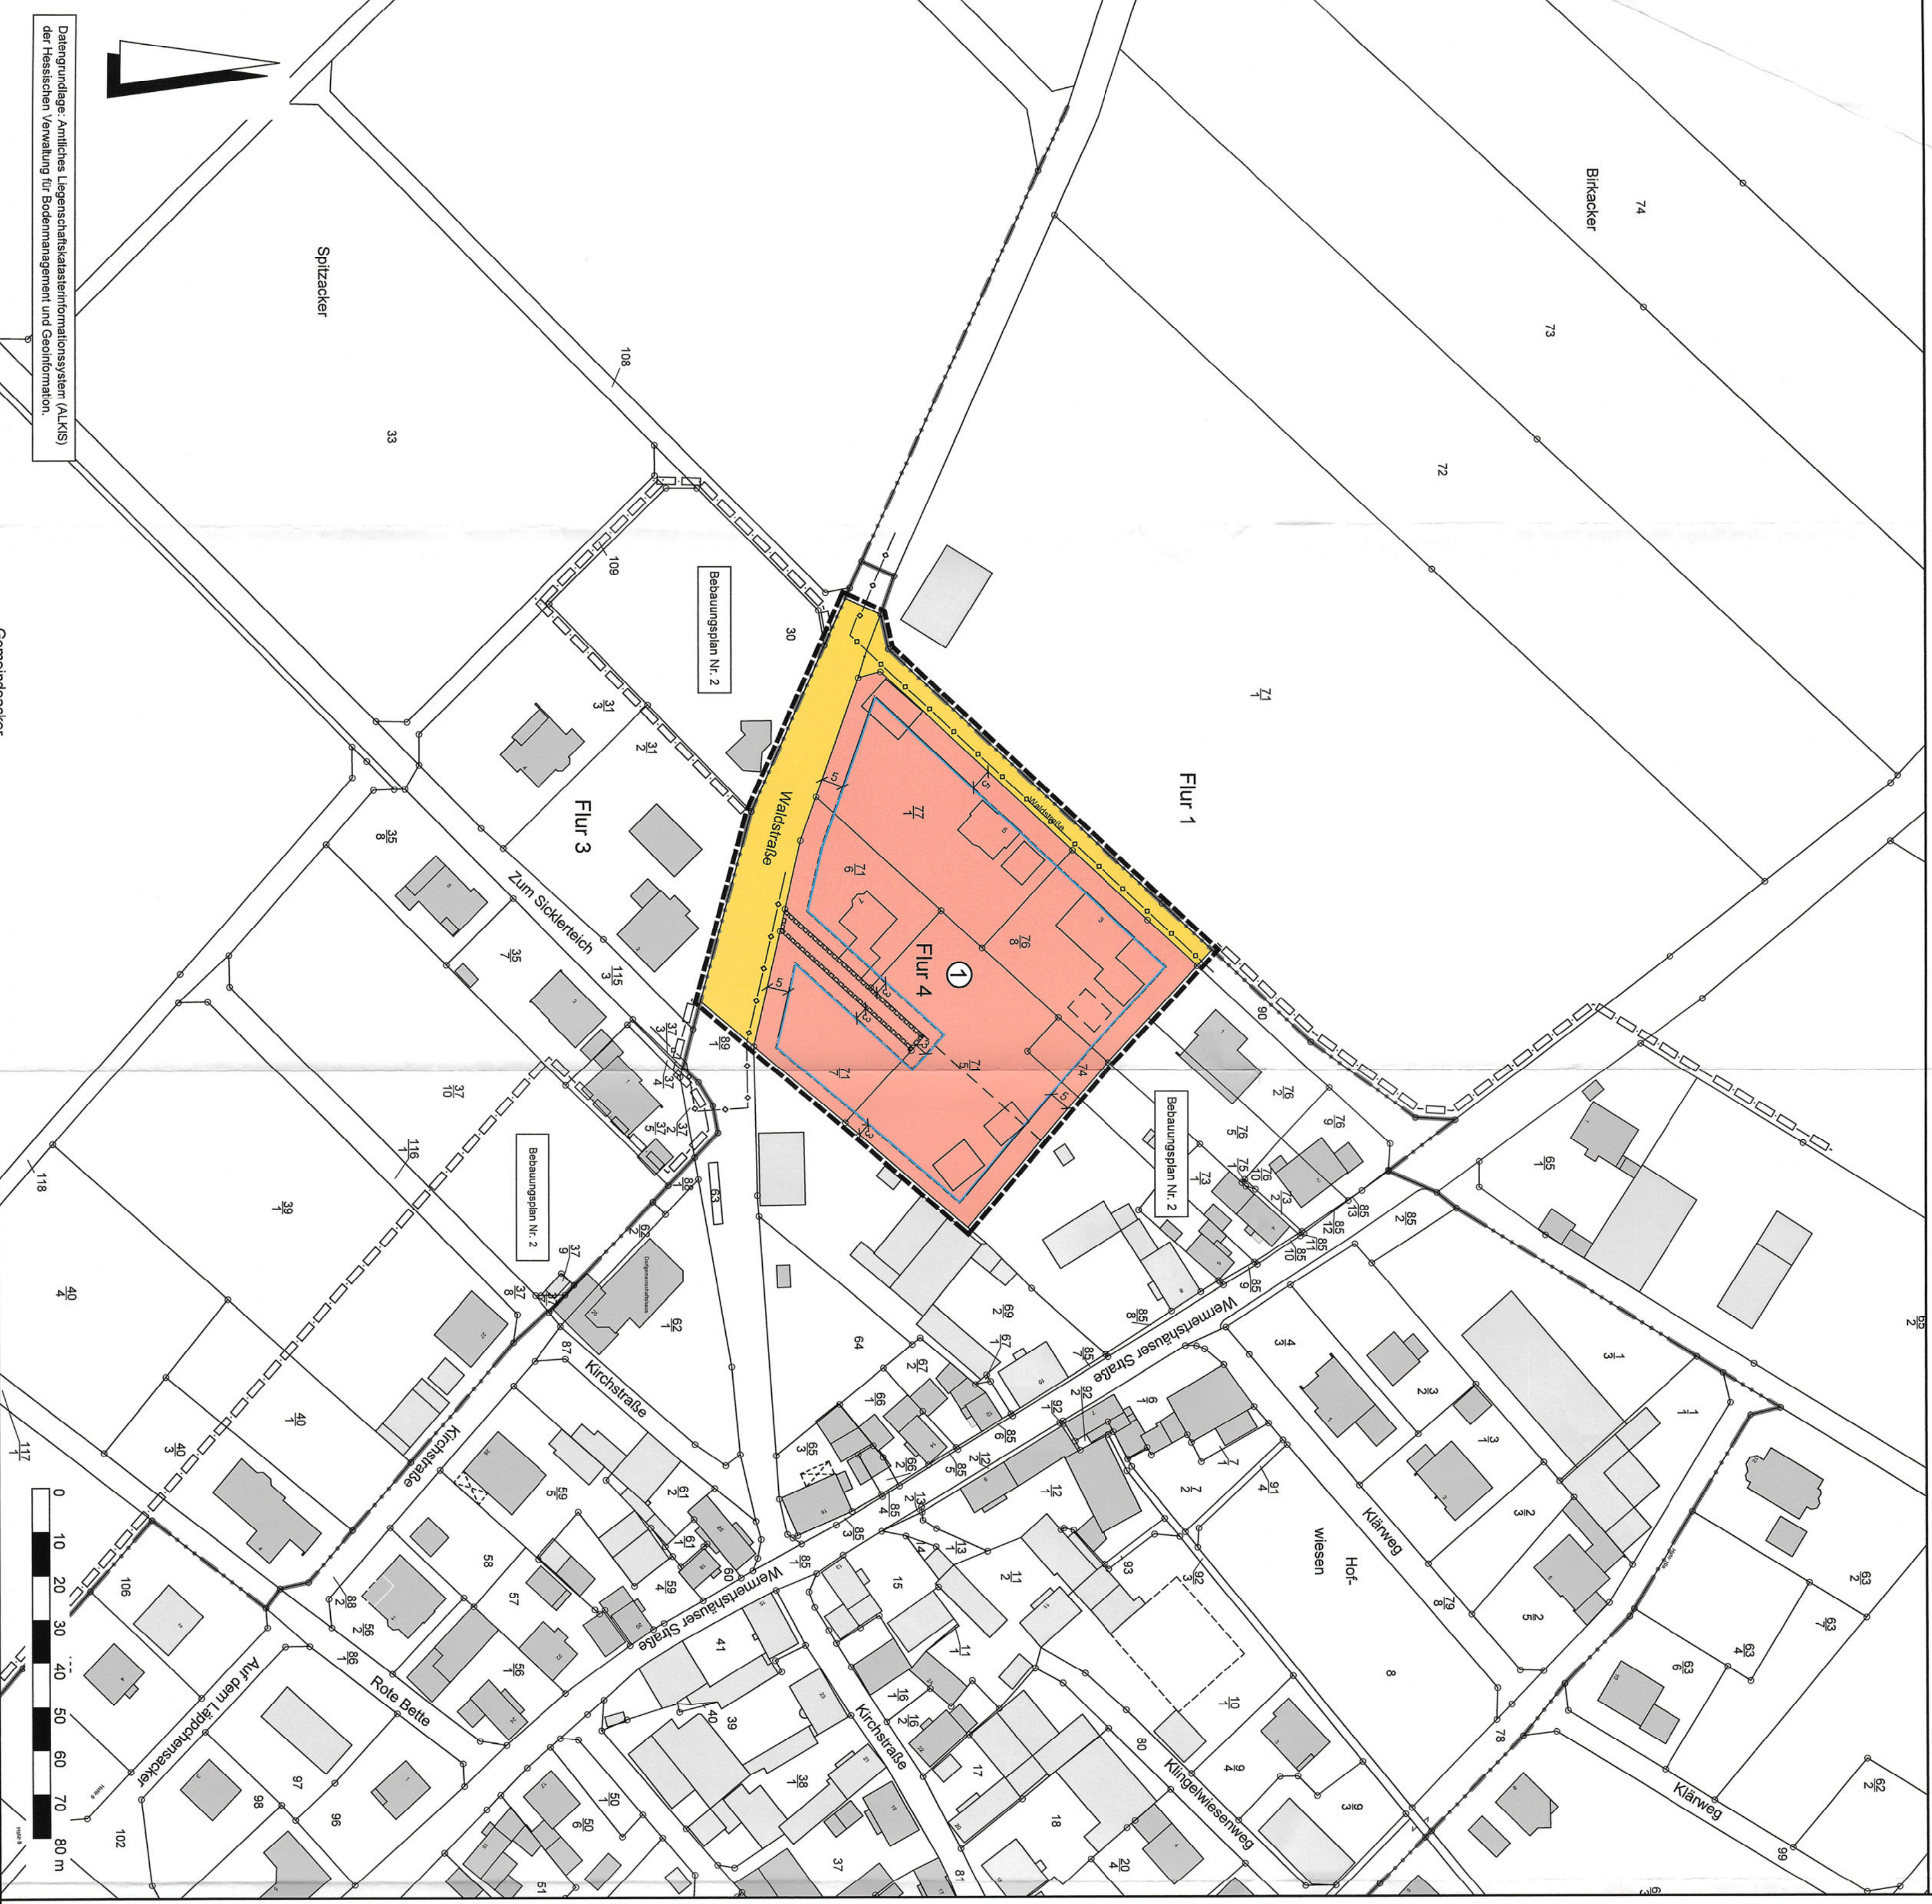

Gemeinde Ebsdorfergrund, Ortsteil Wermertshausen

Bebauungsplan Nr. 2 – 2. Änderung und Erweiterung

im Bereich „Waldstraße“

Rechtsgrundlagen
Baugesetzbuch (BauGB) i.d.F. der Bekanntmachung vom 03.11.2017 (BGBl. I S. 3834), Baunutzungsverordnung (BauNVO) i.d.F. der Bekanntmachung 21.11.2017 (BGBl. I S. 198), Baunutzungsverordnung (BauNVO) i.d.F. der Bekanntmachung vom 04.05.2017 (BGBl. I S. 1057), Hessische Bauordnung (HBO) vom 28.05.2018 (GVBl. S. 188), i.d.F. der Bekanntmachung vom 06.06.2018 (GVBl. 2018 S. 188).

Zielerklärung
Katastramtliche Darstellung
Flurgrenze
Flur 4
Flurnummer
Flurstücksnummer
vorhandene Grundstücks- und Wegparzellen mit Grenzsteinen

Art der baulichen Nutzung
WR
Reines Wohngebiet

Maß der baulichen Nutzung
GRZ Grundflächenzahl
GFZ Geschossflächenzahl
Z Zahl der Vollgeschosse als Höchstmaß
Höhe baulicher Anlagen als Höchstmaß in m über Bezugspunkt, hier: Flachhöhe

Sonstige Darstellungen
Bemalung (verbindlich)
gepflante Grundstücksgrenzen (unverbindlich)
Nachrichtliche Übernahmen (§ 9 Abs. 6 BauGB)
Telekommunikationslinien (nicht eingemessen)

Nr.	Baugabel	GRZ	GFZ	Z	Bauweise	FH_{max}	Typ
1	WR	0,3	0,6	II	o	9,5 m	ED

Bei Kombination von GRZ und obererbaubarer Grundstücksfläche gilt die höhere Festsetzung.